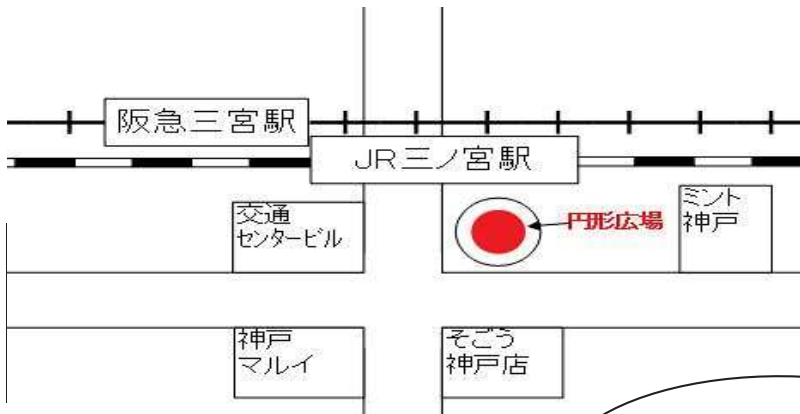

ホームページ <http://support.hyogo-jkc.or.jp>

フェイスブック <https://www.facebook.com/hyogo.inakagurashi>

兵庫 田舎暮らし

検索

（事務局）兵庫県 県土整備部 住宅建築局 住宅政策課 住宅行政班

電話 078-341-7711（内線4721、4722）／ファクシミリ 078-362-9458

【会場案内図】 JR三ノ宮駅 南側 円形広場

このノボリが目印です！

なお、5/28（土）の田舎暮らし相談所はお申し込み不要ですが、相談内容が決まっている場合、下記にご記入のうえ、事前に事務局（FAX 078-362-9458）あてに送信いただくとスムーズです。

おところ	
お名前	
電話番号	
相談内容	

ひょうご田舎暮らし・多自然居住支援協議会

【構成員】

洲本市、豊岡市、赤穂市、加西市、篠山市、養父市、丹波市、南あわじ市、朝来市、淡路市、多可町、神河町、佐用町、香美町、
 (公財)但馬ふるさとづくり協会、(公財)兵庫丹波の森協会、
 (一財)淡路島くにうみ協会、(一財)神楽自治振興会、
 NPO法人北はりま田園空間博物館、NPO法人たんばぐみ、
 NPO法人ふるさと応援隊、NPO法人あわじFANクラブ、
 NPO法人ほっとネット373、田舎暮らし倶楽部、
 NPO法人棚田LOVER's、(株)みんなの家、兵庫県